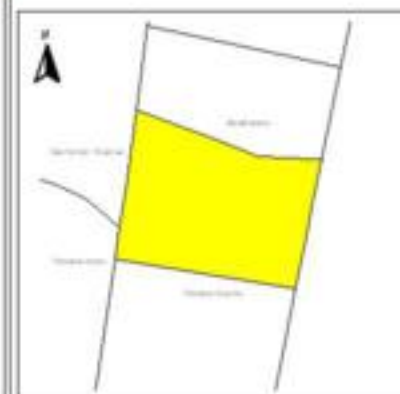

EVALUA DF
Consejo de Evaluación del
Desarrollo Social del
Distrito Federal

ÍNDICE DE DESARROLLO SOCIAL

Delegación: Benito Juárez

Colonia: Albert

Grado de desarrollo: Alto

Grado de Desarrollo Social

-  Muy bajo
-  Bajo
-  Medio
-  Alto
-  Sin dato